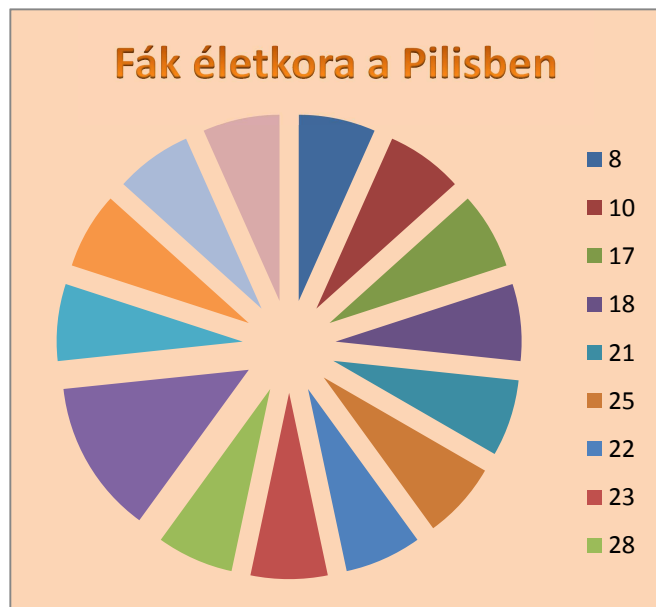

A PILIS ÉS AZ ISKOLAKERT ÖSSZEHASONLÍTÁSA

Maximum: 116 év
 Minimum: 20 év
 Átlag: 71 év

Maximum: 57 év
 Minimum : 8 év
 Átlag: 27 év

Iskolakertben

- kevésbé változatos élővilág
- idősebb fák
- természetszerű
- változatos korú fák
- nem változatos a fák típusa

Pilisben

- viszonylag tiszta
- változatos korú fák
- fiatalabb erdő
- természetesebb környezet
- változatos élővilág

	cinege	harkály	zuzmó	tapló -gomba	boros -tyán	moha	hernyó	vaddisznó	pók	mókus	moly	szú	méh
iskola	x				x	x	x		x	x	x	x	x
Pilis		x	x	x	x	x	x	x	x	x	x	x	x