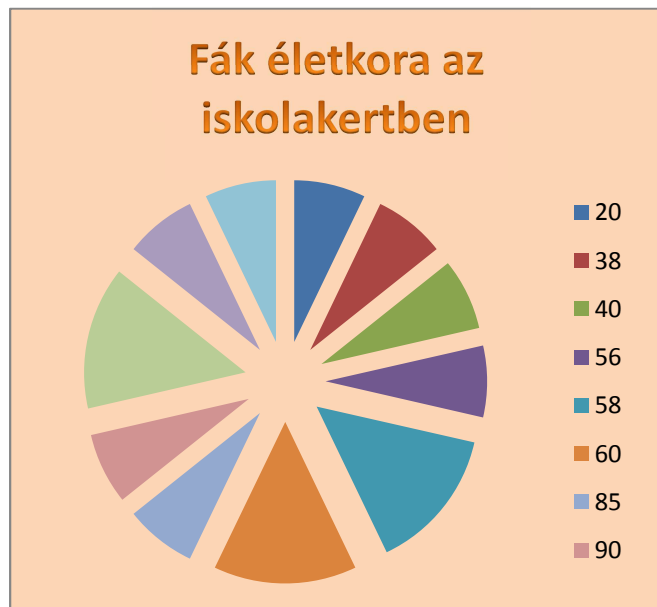

A PILIS ÉS AZ ISKOLAKERT ÖSSZEHASONLÍTÁSA

Maximum: 116 év
 Minimum: 20 év
 Átlag: 71 év

Maximum: 57 év
 Minimum : 8 év
 Átlag: 27 év

Iskolakertben

- kevésbé változatos élővilág
- idősebb fák
- természetszerű
- változatos korú fák
- nem változatos a fák típusa

Pilisben

- viszonylag tiszta
- változatos korú fák
- fiatalabb erdő
- természetesebb környezet
- változatos élővilág

	cinege	harkály	zuzmó	tapló -gomba	boros -tyán	moha	hernyó	vaddisznó	pók	mókus	moly	szú	méh
iskola	x				x	x	x		x	x	x	x	x
Pilis		x	x	x	x	x	x	x	x	x	x	x	x